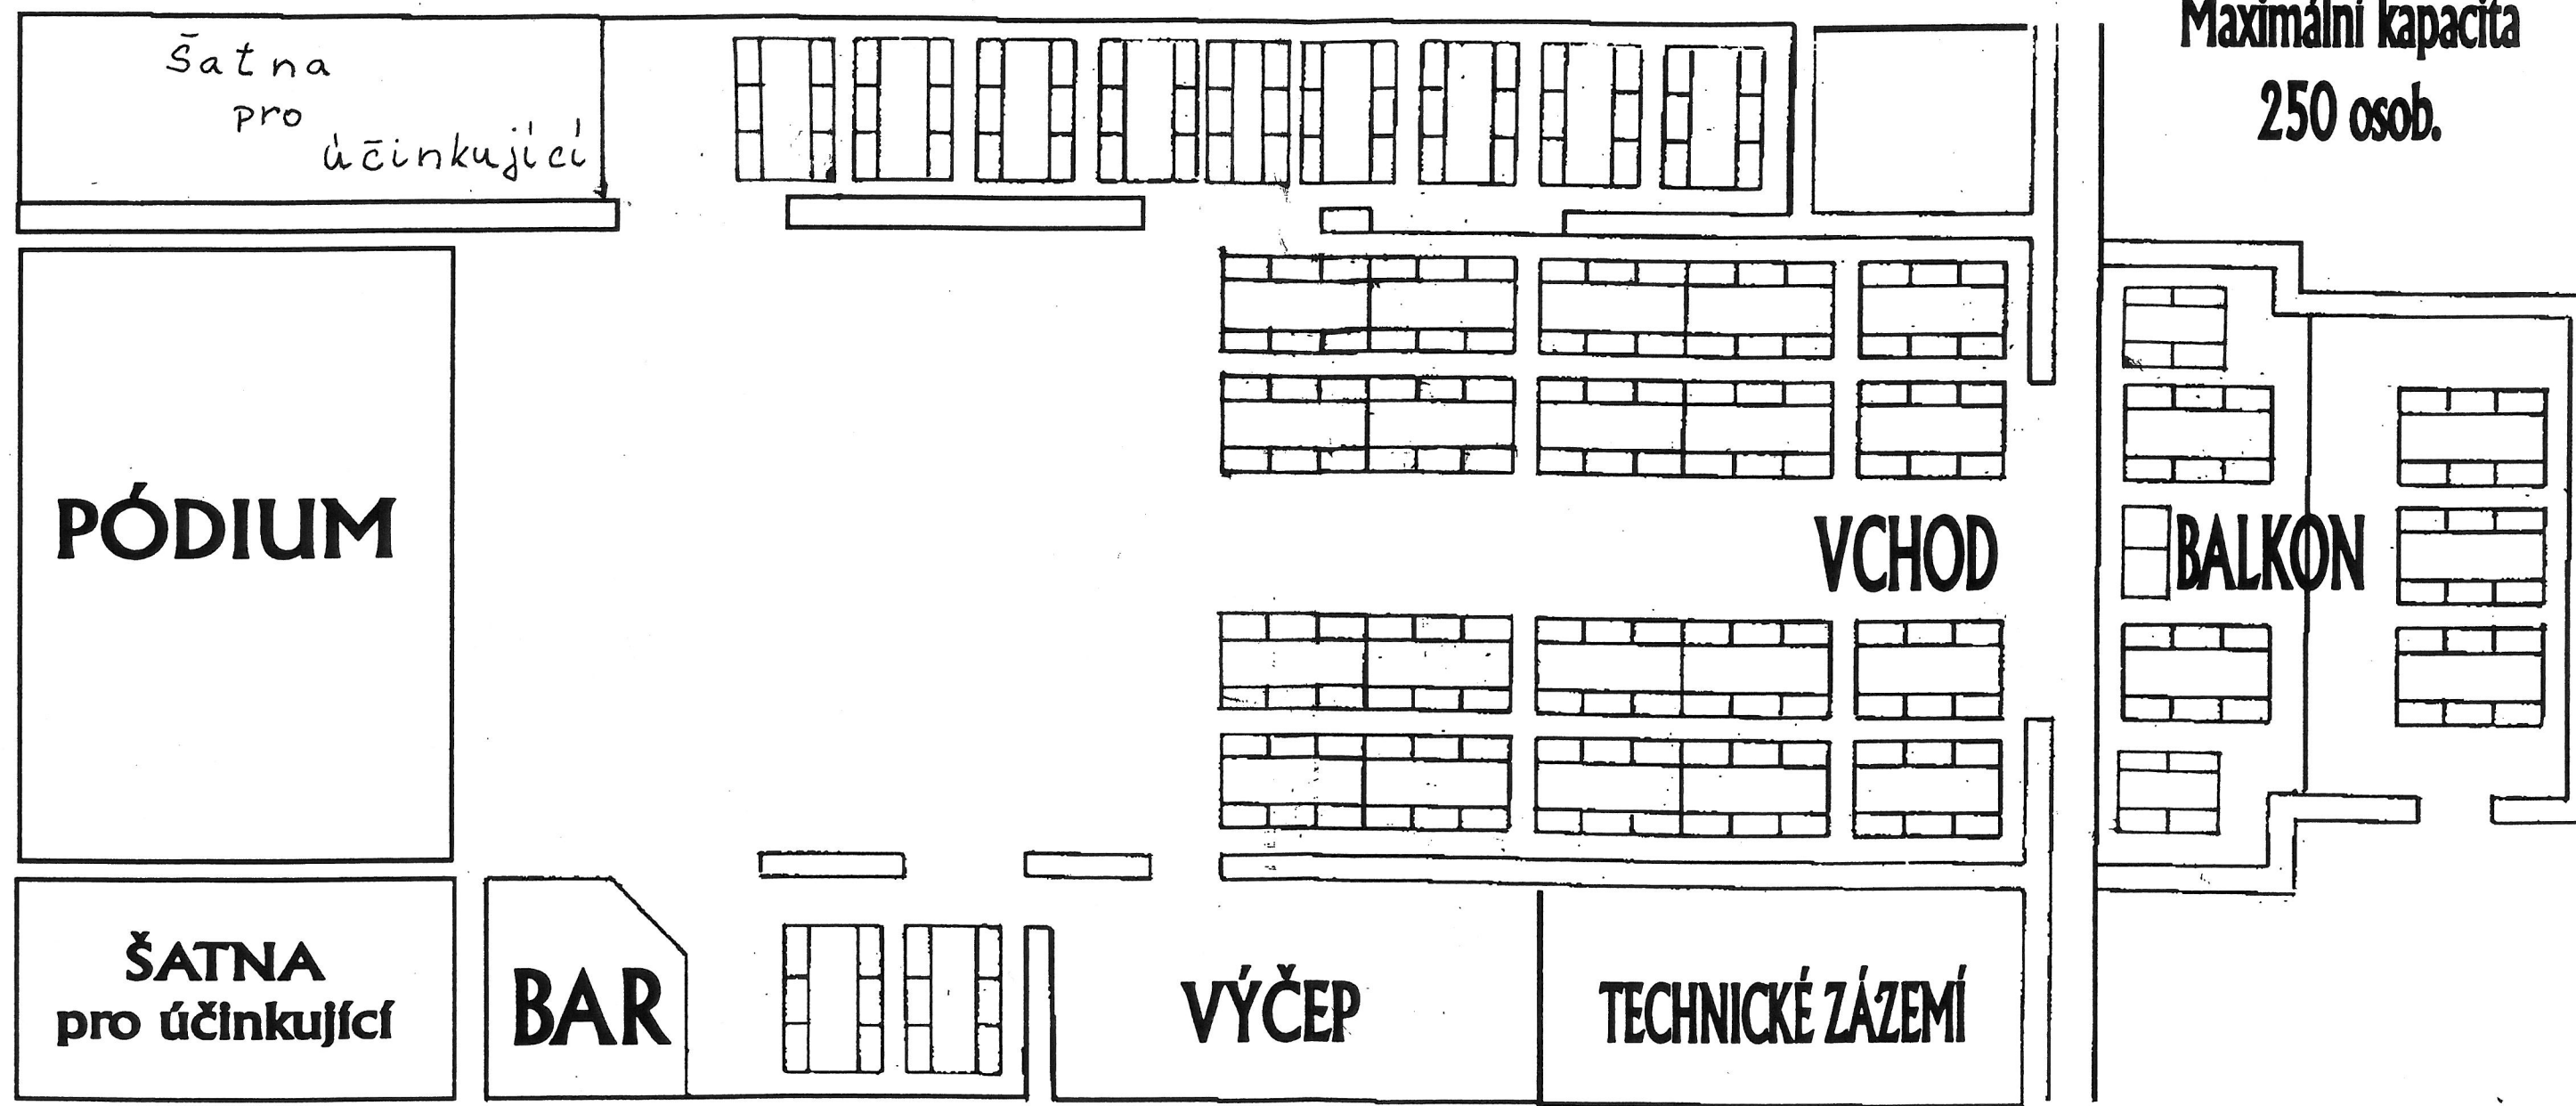

PLÁN SÁLU SOKOLOVNY

KULTURNÍ ZAŘÍZENÍ MĚSTA POČÁTKY

Palackého náměstí 7, 394 64 Počátky

tel.: 561 034 921

kultura@pocatky.cz www.pocatky.cz

Maximální kapacita
250 osob.